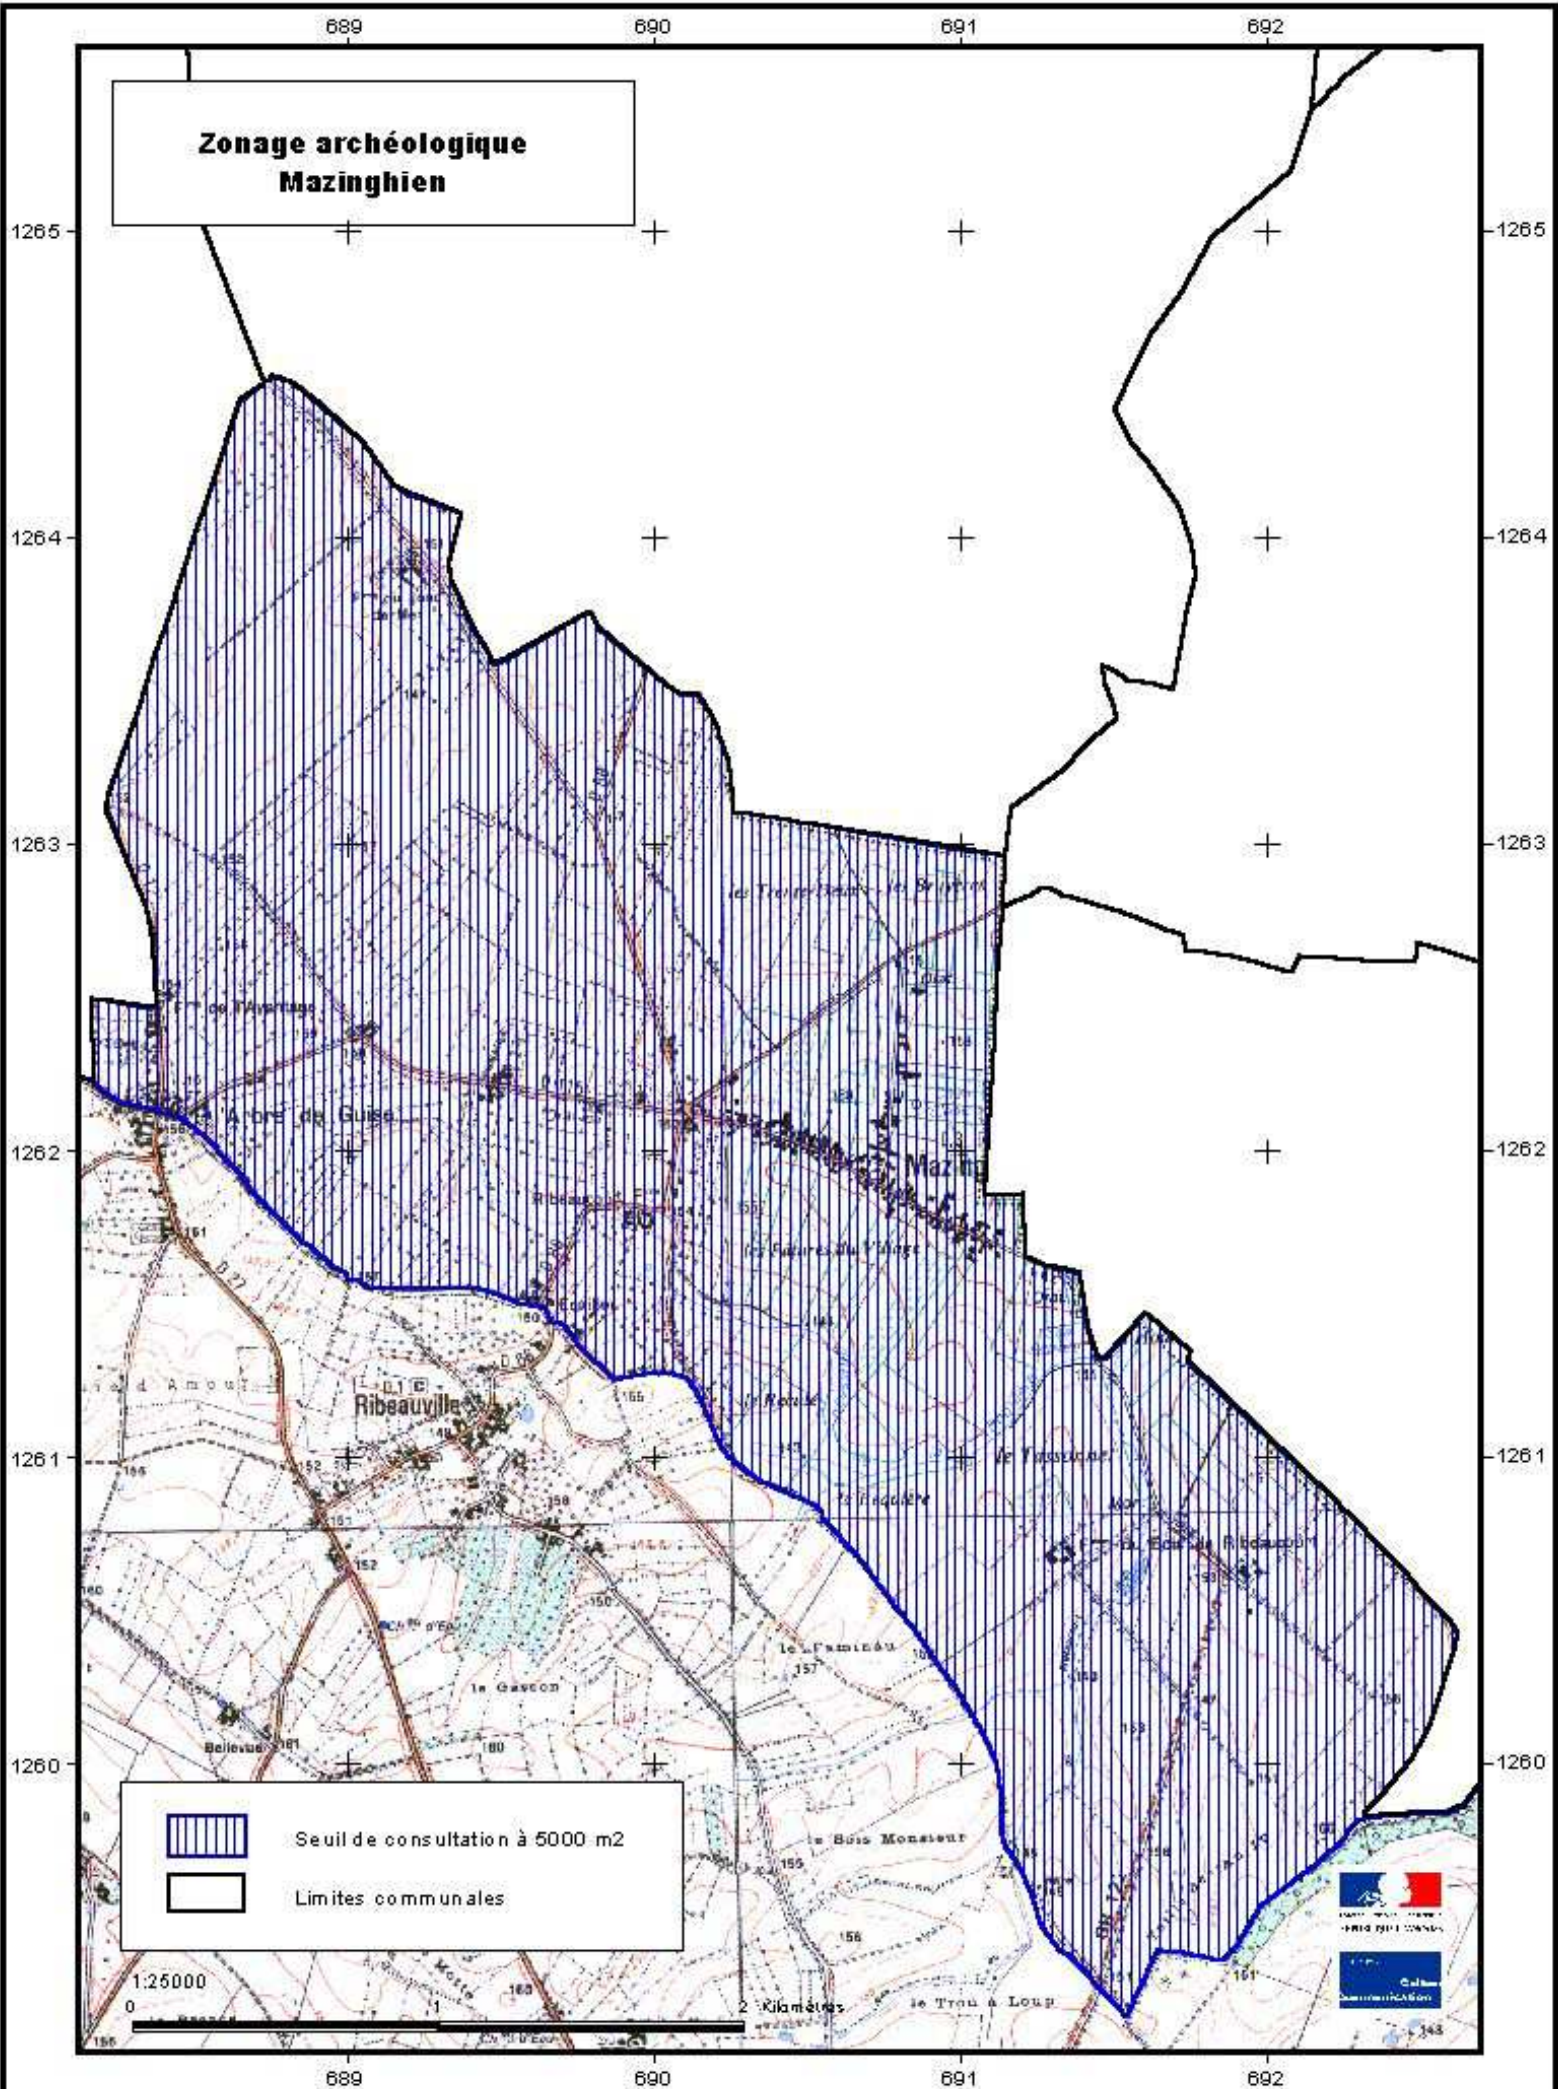

Zonage archéologique Mazinghien

Seuil de consultation à 5000 m2

Limites communales

1:25000

0 2 Kilomètres